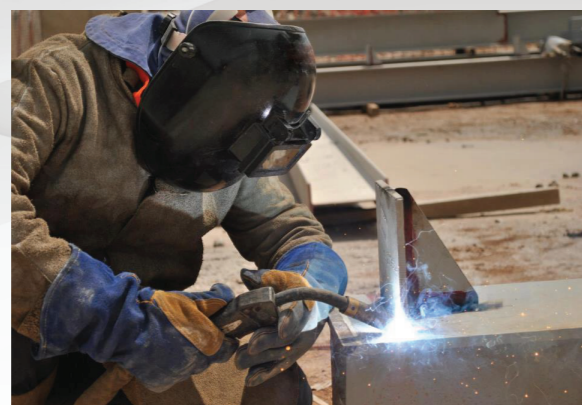

MINERAÇÃO / MINING

Montagem e manutenção eletromecânica da Mina de Bauxita

ALCOA/JURITI

VIDRO / GLASS

Montagem Eletromecânica da Unidade O4 Várzea.

OWENS ILLINOIS

ENERGIA / ENERGY

Montagem Eletromecânica da Termoelétrica – Unidade Termo Cabo e Termo Petrolina.

WARTSILA

INFRAESTRUTURA / INFRASTRUCTURE

Montagem da Adutora Pirapama.

QUEIROZ GALVÃO

SIDERURGIA E METALURGIA / STEEL

Montagem Eletromecânica de Equipamentos

GERDAU

TÊXTIL / TEXTILE