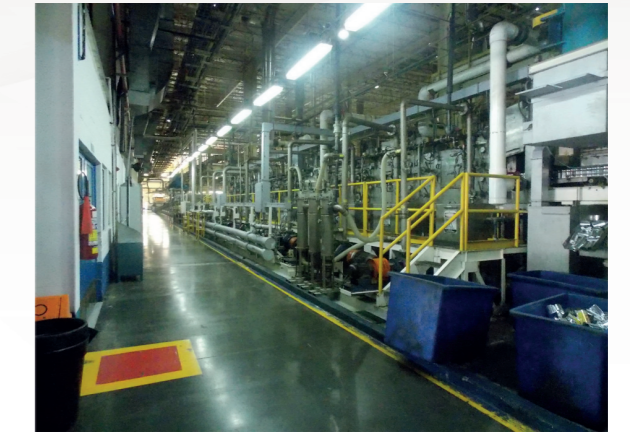

MCM METAL MECÂNICA

Buscando atender uma demanda cada vez mais crescente, a MCM criou uma unidade específica para pré-fabricação e montagem de spools e caldeiraria: a MCM Metal Mecânica.

Localizada no município de Escada - PE, a MCM Metal Mecânica está equipada com os mais avançados dispositivos e ferramentas para produção, além de uma área ampla e uma estrutura moderna, com profissionais qualificados que utilizam as melhores práticas do mercado, atendendo a demanda com total eficiência, qualidade e segurança.

Seeking to respond to the growing market's demand, MCM has created a specific production unit for pre-manufacturing and assembling of spools and steel structures, the MCM Metal Mecânica.

Located in the town of Escada - PE, MCM Metal Mecânica is equipped with the most advanced devices, production tools, and a vast and modern Yard structure. It has qualified professionals with the best Market cultures ready to supply our potential clients' needs with total efficiency, quality and security.

CIMENTO E CAL / CEMENT AND LIME

Montagem Eletromecânica da Fábrica de Cimento.

ELIZABETH

EMBALAGENS / PACKAGING

Montagem Eletromecânica da 4ª linha da Fábrica de Cabreúva

CROWN

PAPEL E CELULOSE / PAPER

Parada de Manutenção nas máquinas de papel